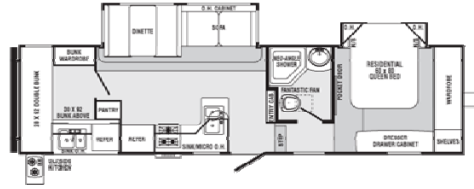

Sabre 32BHOK UVW: 9572 LBS