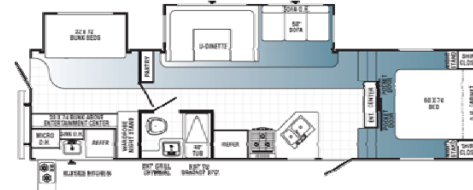

Puma PF295KBHSS UVW: 8546 LBS

**WITH
BUNKS**